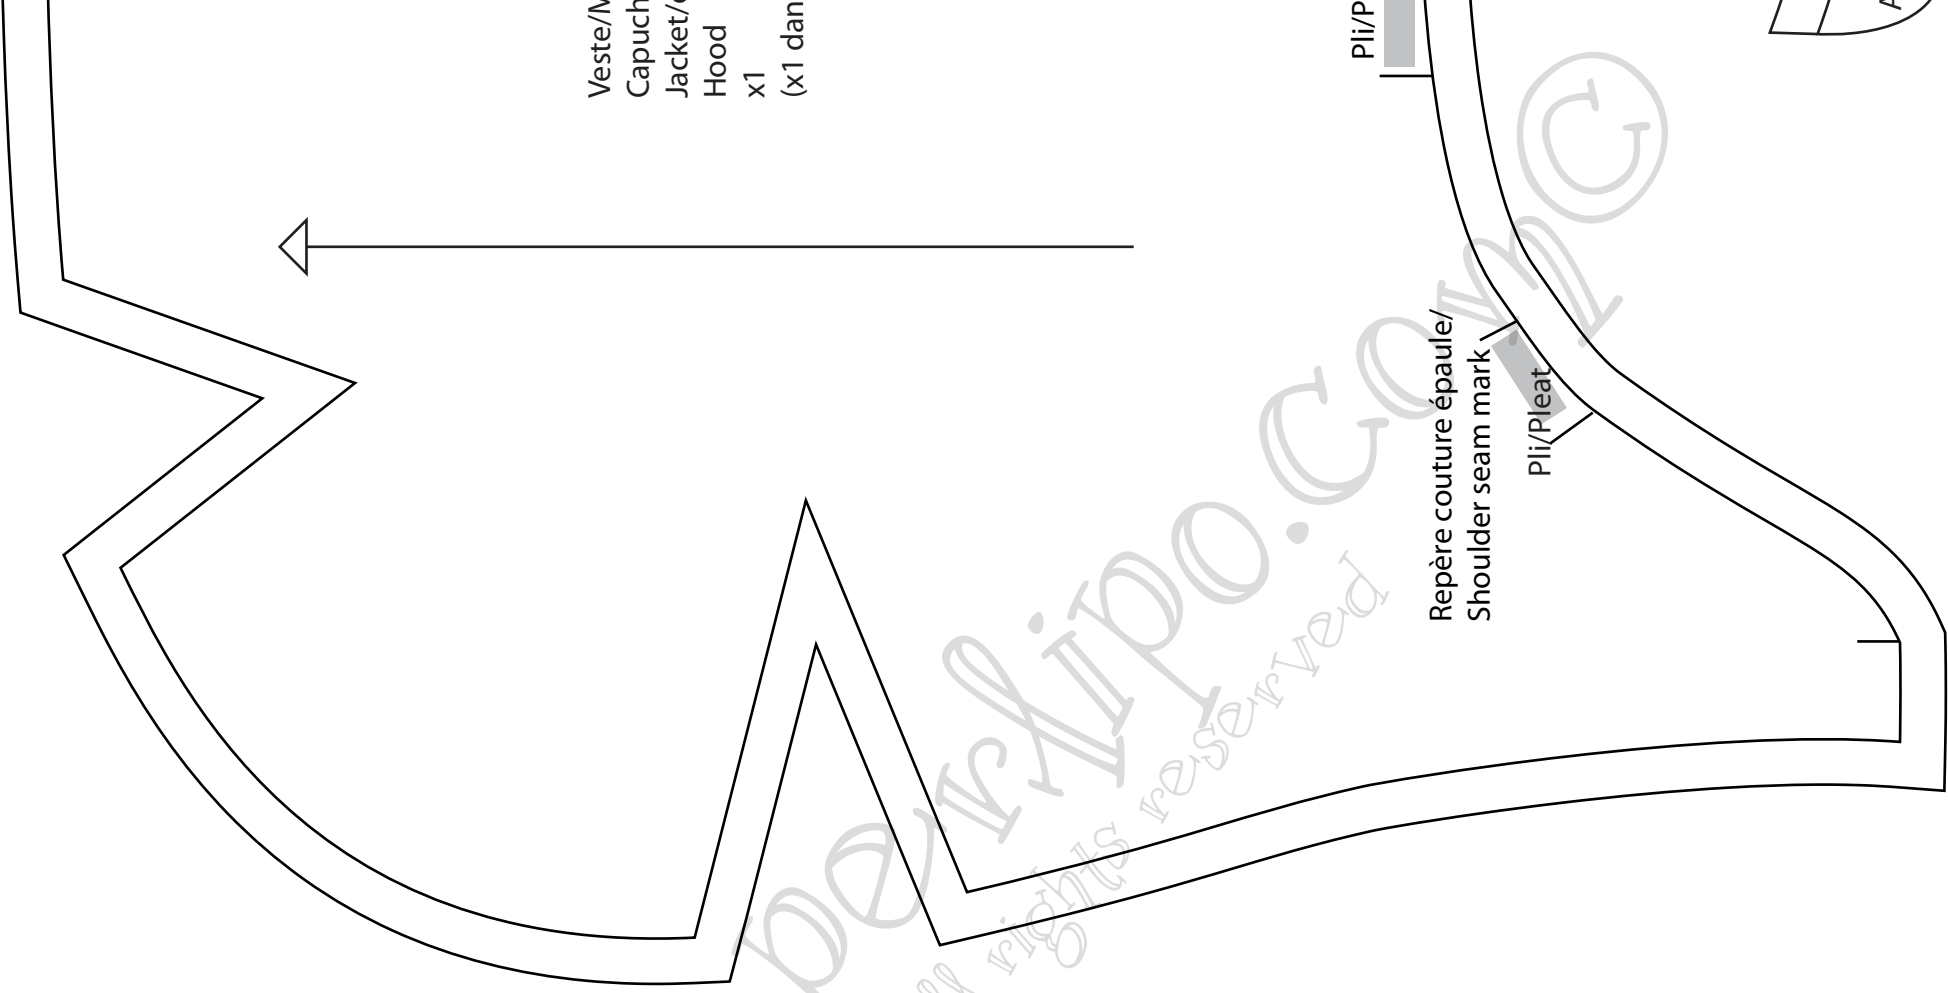

Veste/M
Capuch
Jacket/
Hood
x1
(x1 dan

Pli/P

Repère couture épaule/
Shoulder seam mark

Pli/Pleat