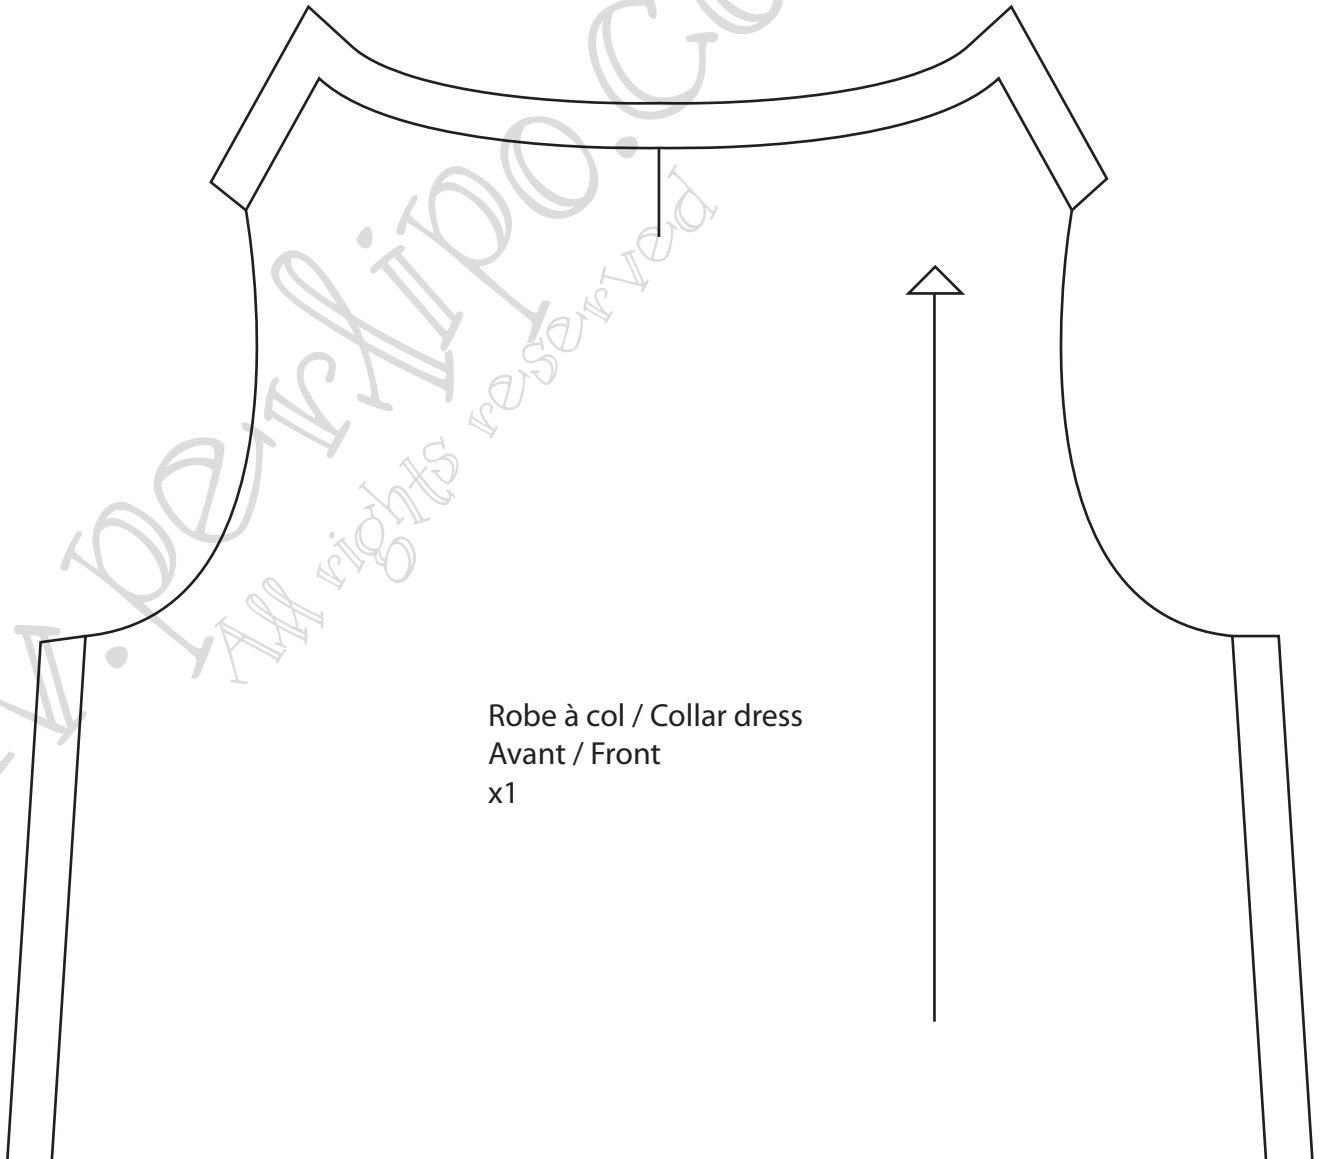

Robe à col / Collar dress
Avant / Front
x1