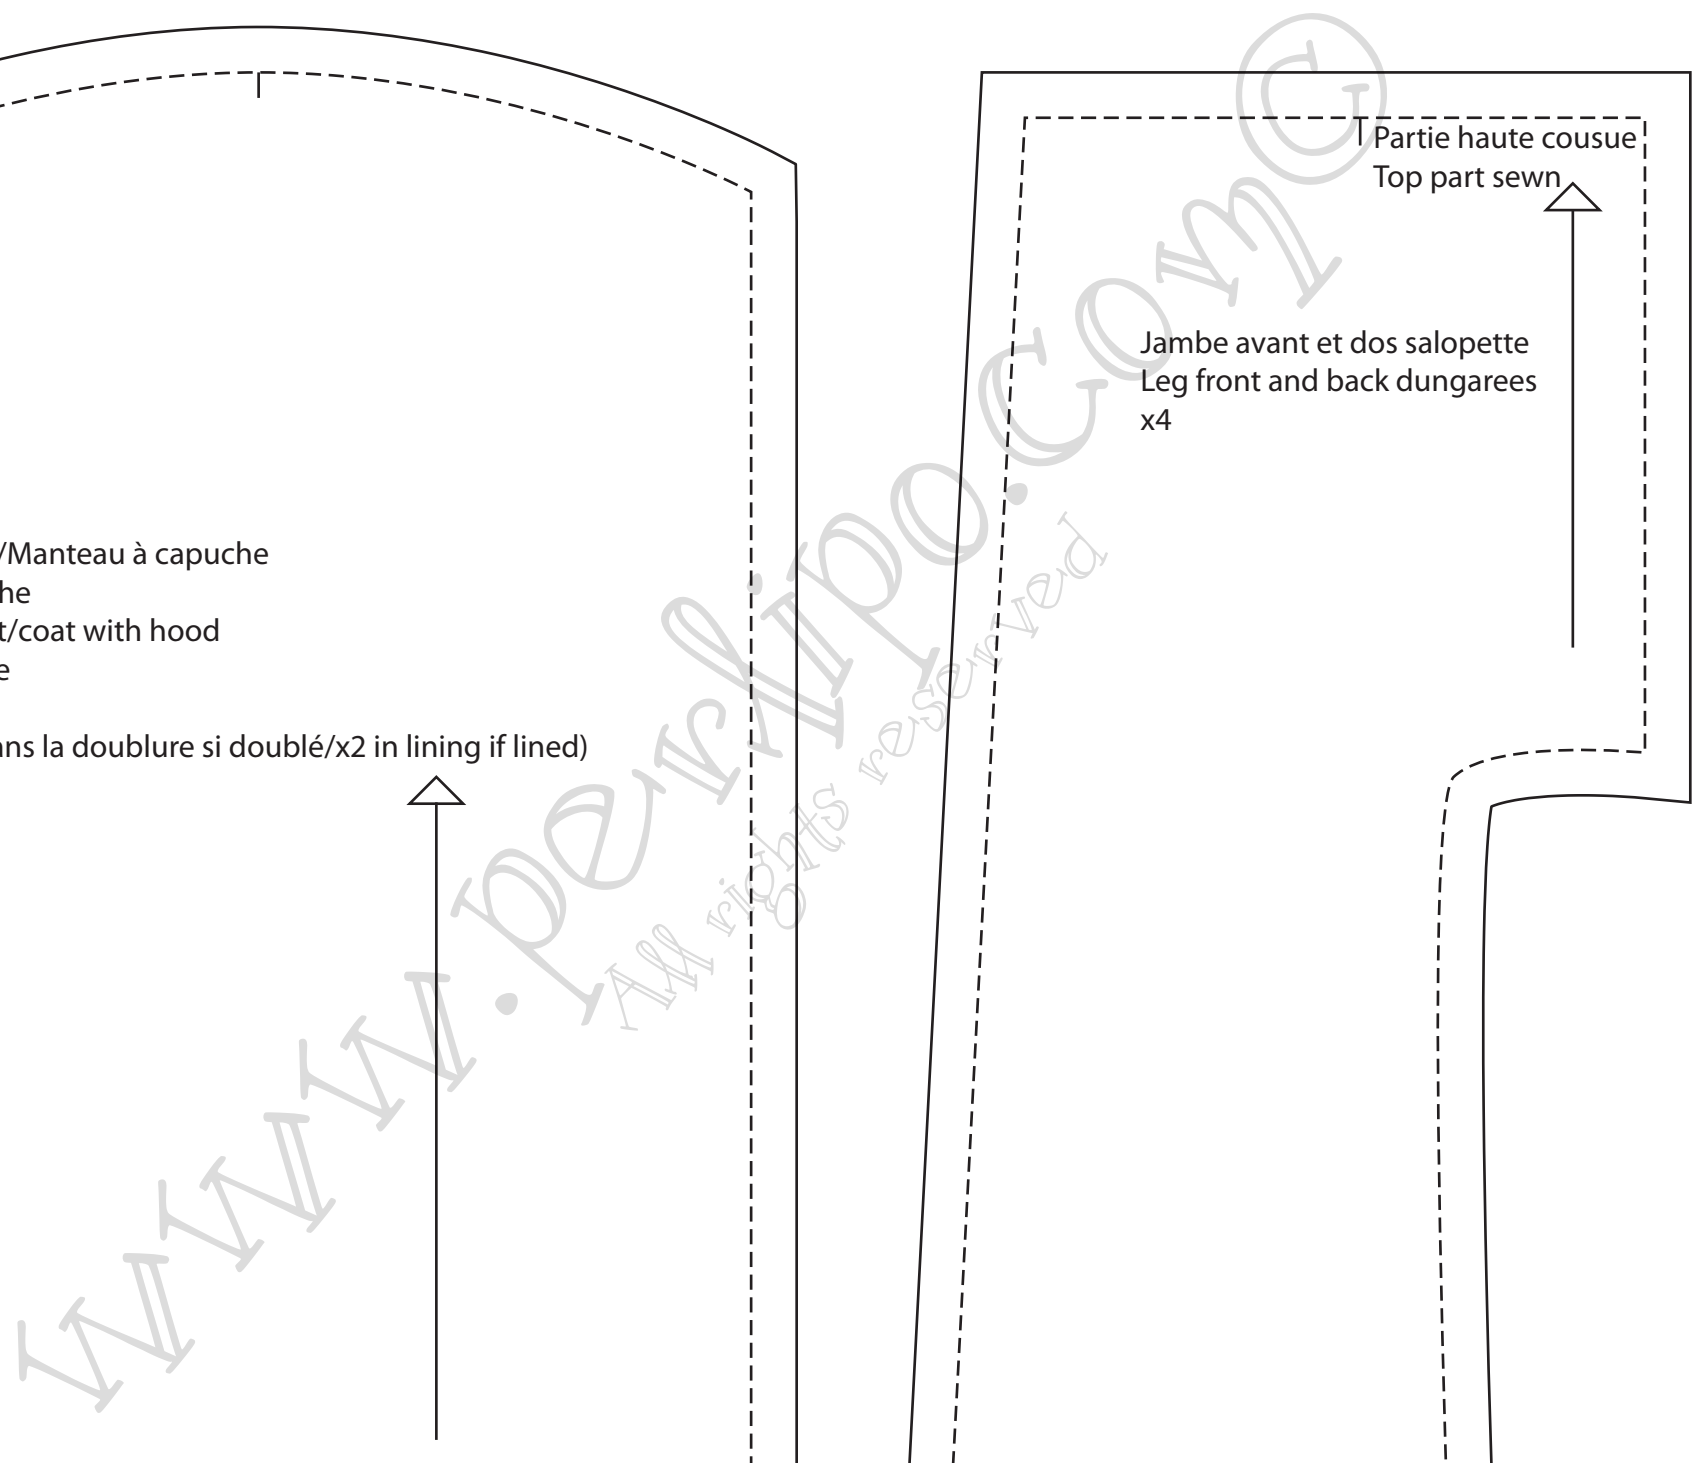

Milieu

Manteau à capuche
 coat with hood

si la doublure si doublé/x1 in lining if lined)

All rights reserved
 perfilpo.com

leat Milieu Pli/Pleat

Repère couture épaule/
 Shoulder seam mark

Pli/Pleat

Dos/Back

Robe à col / Collar dress

Col/Collar x2

Avant/Front

Veste/M
Capuch
Jacket/
Hood
x1
(x1 dan

Pli/P

Repère couture épaule/
Shoulder seam mark

Pli/Pleat

WWW.PERTIPO.COM
All rights reserved

Veste/Manteau à capuche
Manche
Jacket/coat with hood
Sleeve
x2
(x2 dans la doublure si doublé/x2 in lining if lined)

Jambe avant et dos salopette
Leg front and back dungarees
x4

Partie haute cousue
Top part sewn