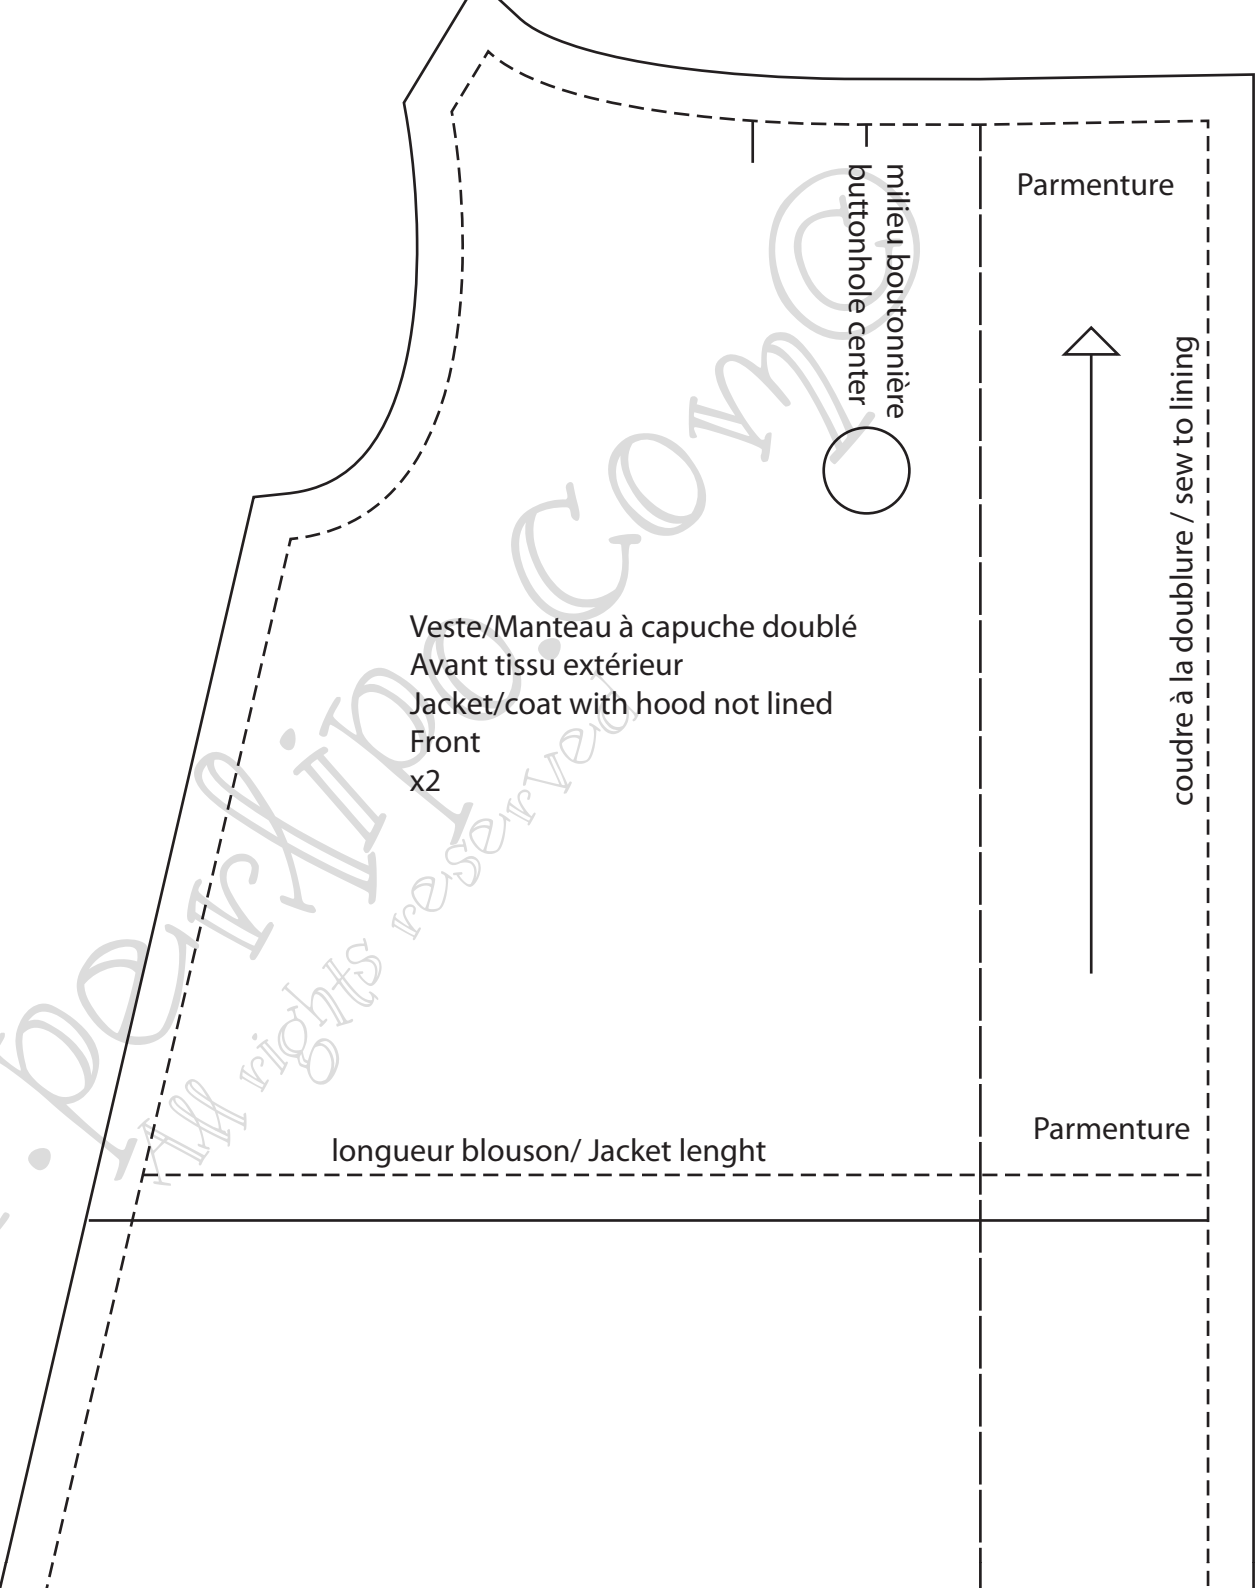

Milieu

Manteau à capuche
 coat with hood

si la doublure si doublé/x1 in lining if lined)

All rights reserved
 perfilpo.com

leat Milieu Pli/Pleat

Repère couture épaule/
 Shoulder seam mark

Pli/Pleat

Dos/Back

Back

x2

(x2 dans la doublure si doublé/x2 in lining if lined)

longueur blouson/ Jacket length

longueur manteau/Coat length

Froncer pour obtenir 16.5cm/Gather to get 6 1/2"

Robe à col / Collar dress
 Volant du bas/ Bottom flounce
 Avant et Dos / Front and Back
 x2

Veste/Manteau à capuche doublé
 Avant tissu extérieur
 Jacket/coat with hood not lined
 Front
 x2

longueur blouson/ Jacket length

Parmenture

Parmenture

coudre à la doublure / sew to lining

longueur manteau/Coat length